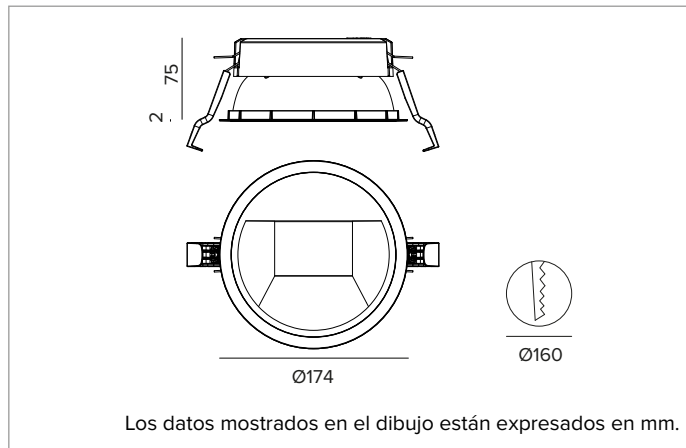

# 1T8316EL80 | CCTEVO WALL WASHER 160

Downlight empotrable de LED en versión trim

		2700K	H(m)	D1(m)	D2(m)	E <sub>max</sub> (lx)
		Ra80	42°	77°		
		Fixture Power	35W	1	0.86	1.70 2513
		Source Flux	4585lm	2	1.73	3.40 628
		Fixture Flux	3177lm	3	2.59	5.11 279
		Efficacy	92lm/W	4	3.46	6.81 157
TS1574	I <sub>max</sub> =633cd/klm	I <sub>max</sub>	2903cd	5	4.32	8.51 101

## CARACTERÍSTICAS LUMINOTÉCNICAS

Óptica WW: reflector asimétrico de aluminio preanodizado de alta reflectancia, pantalla de cierre difusor holográfica en material acrílico, elementos estructurales de termoplástico.  
**Óptica:** WALL WASHER  
**Eficiencia óptica:** 69%  
**Flujo luminaria:** 3177lm  
**Rendimiento luminoso:** 92lm/W  
**Seguridad fotobiológica:** Conforme al grupo de riesgo RG1 (Riesgo Bajo)